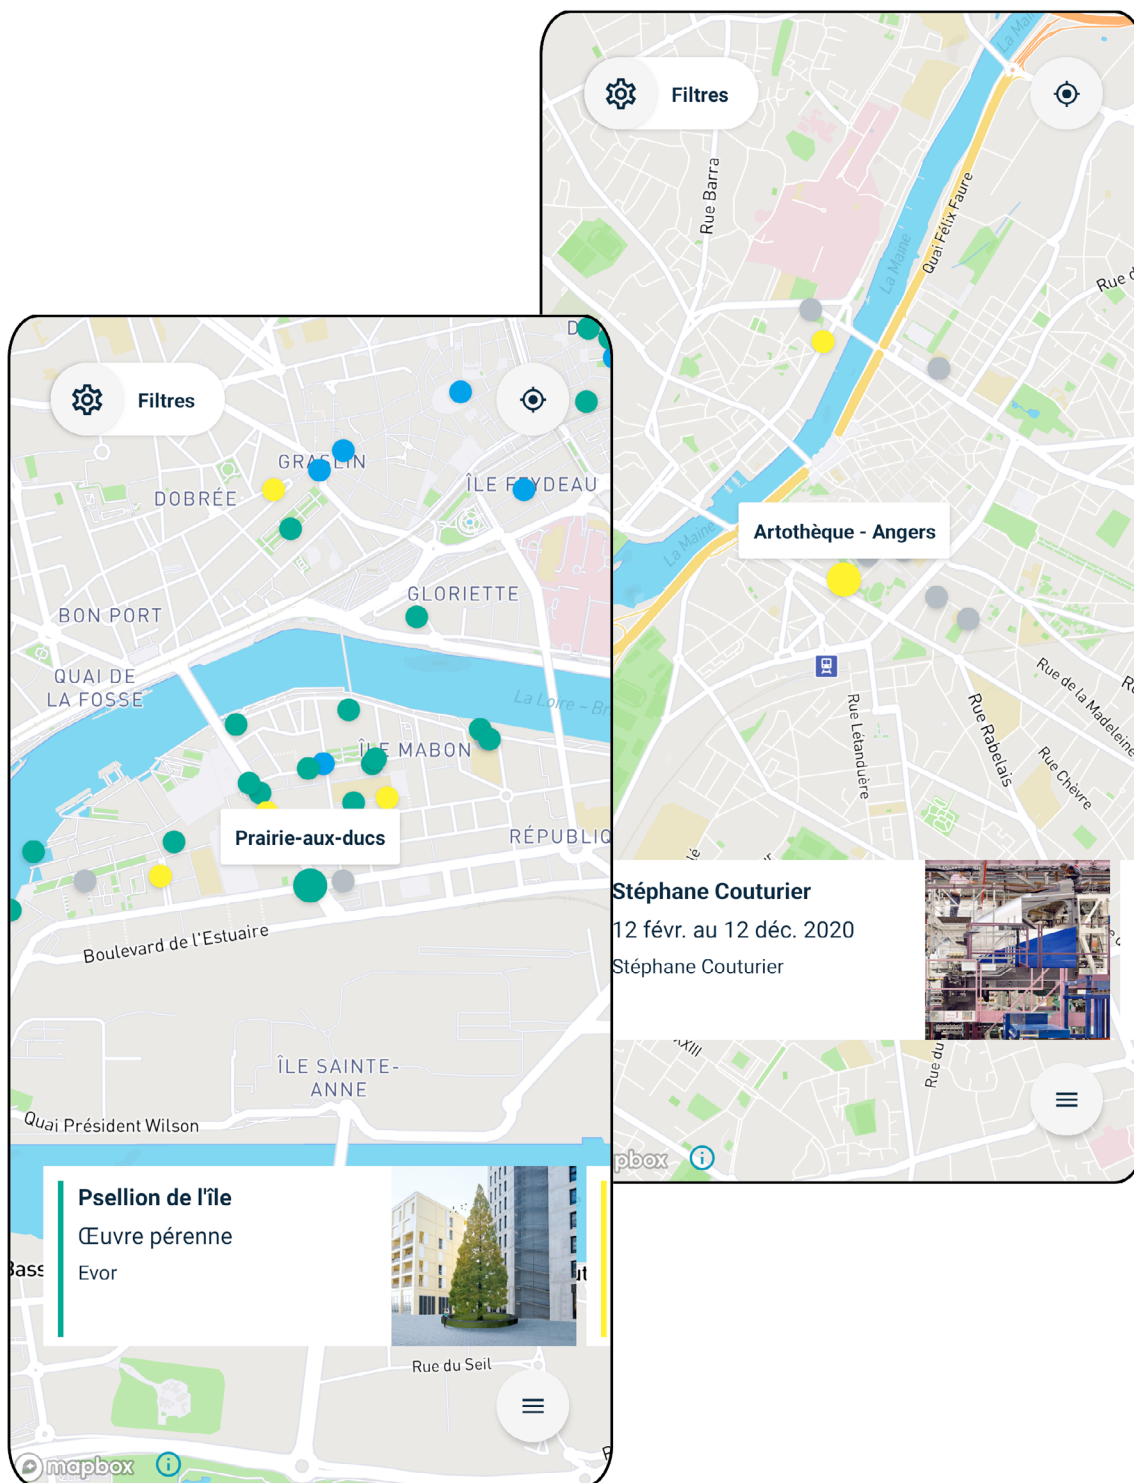

Ready made

Cartographie & Agenda de l'art contemporain des Pays de la Loire

Une carte des expositions et des manifestations de la Région des Pays de la Loire